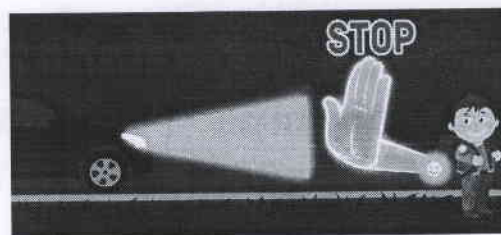

Дорогие ребята!

Соблюдайте ПДД!!!

! Переходи проезжую часть по пешеходным переходам. Если есть светофор – только на зеленый сигнал.

! Перед выходом на дорогу, **ВСЕГДА** посмотри налево и направо, **УБЕДИСЬ**, что весь транспорт остановился и пропускает тебя.

! Переходи проезжую часть уверенным шагом, при этом **будь внимателен и смотри по сторонам. Не отвлекайся!**

! При поездке в автомобиле **всегда пристегивайся** ремнем безопасности. До 12 лет необходимо ездить в детском удерживающем устройстве (автокресле). На заднем сиденье с 7 лет разрешено ехать, пристегнувшись штатным ремнем безопасности, но только если твой рост выше 150 см.

! Играй вдали от дороги, на детских и спортивных площадках, в парках!

! В темное время суток используй одежду со световозвращающими элементами.

! Будь особенно осторожен во время дождя, тумана, снегопада, в темное время суток. Видимость в таких условиях ухудшается. Помни, что на мокрой и скользкой дороге тормозной путь автомобиля увеличивается.